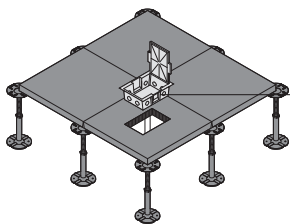

electrical outlet box
tourelle rentrante pour installation électrique
torretta a scomparsa per impianto elettrico

TS/8

TS/8

*electrical outlet box, 8 partitions
*tourelle rentrante pour installation électrique, 8 modules
*torretta a scomparsa per impianto elettrico, 8 moduli

*available on request 16 modules version
*disponible sur demande dans la version 16 modules
*disponibile su richiesta versione 16 moduli

PERIMETRAL GASKET FOR FIXING

JOINT PÉRIMÉTRIQUE ADHESIVE _ GUARNIZIONE PERIMETRALE ADESIVA