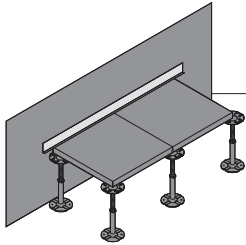

SKIRTING
PLINTE _ BATTISCOPA

perimeter skirting
plinthe périmétrique _ battiscopa perimetrale

BT/PVC

○ 422 white ● 436 grey ● 421 black

BT/PVC

perimeter skirting
plinthe périmétrique
battiscopa perimetrale

size _ dimensioni

60/80 x 5 x 3000 mm