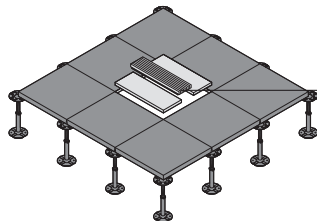

aluminium ventilation grid
grille de ventilation
griglia di ventilazione

GRS/150 - GRS/300 - GRS/600

GRS/150
GRS/300
GRS/600

aluminium ventilation grid with dumper for air regulation
grille de ventilation avec dumper de régulation de l'air
comprensiva di dispositivo taratura del flusso

size _ dimensioni

600 x 150/300/600 mm

ELECTRICAL OUTLET BOX

TOURELLE RENTRANTE _ TORRETTA A SCOMPARSA